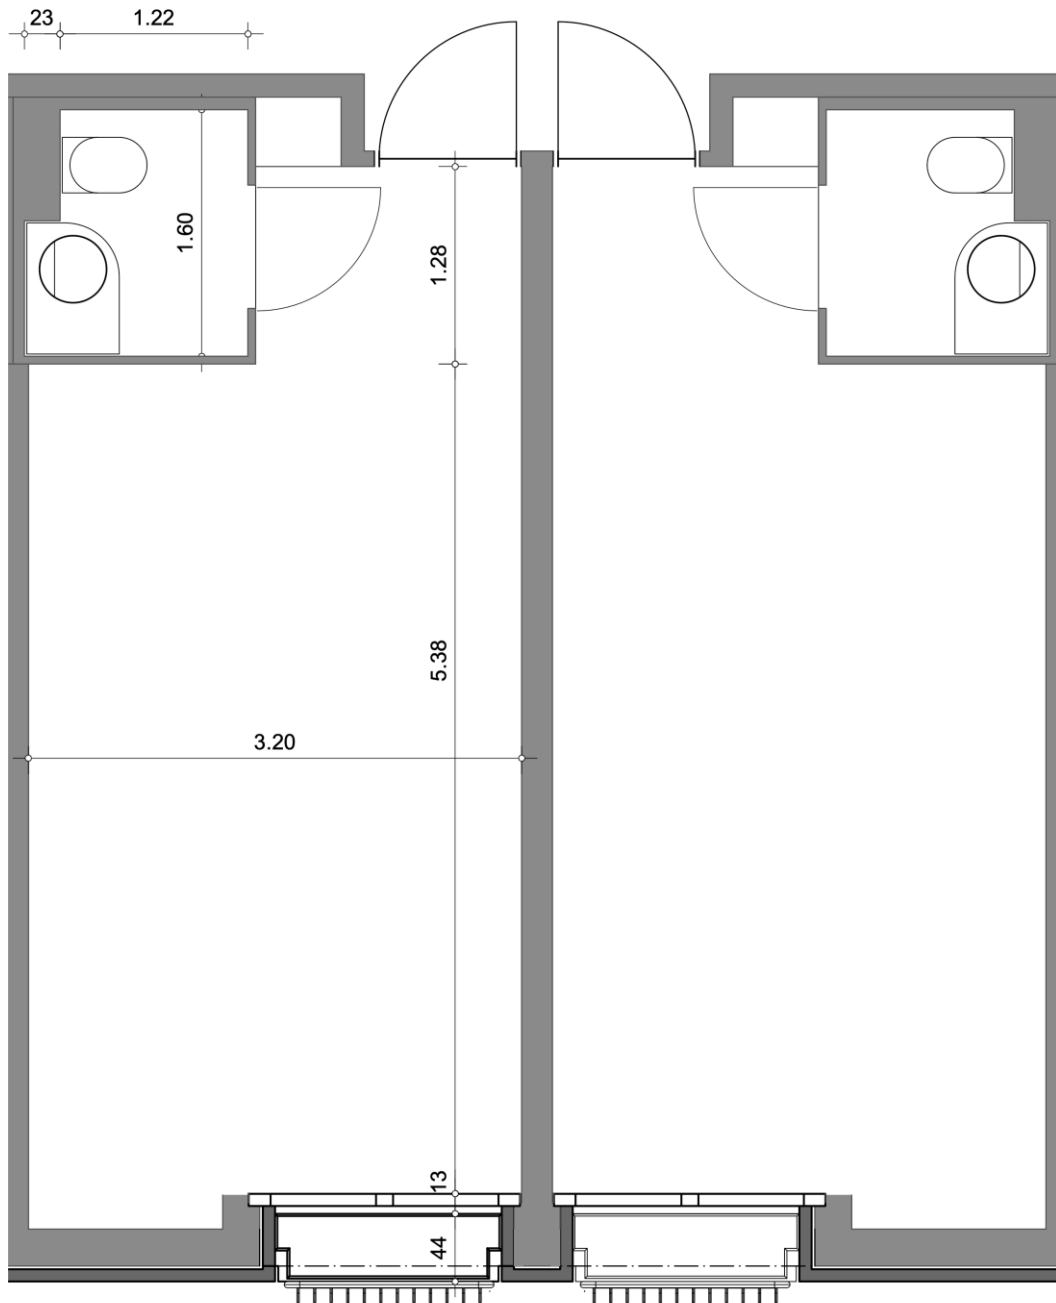

# Zimmerplan Standard-Einzel-/Ehepaarzimmer Mst. 1:50 (1 m = 2 cm)

## Zimmerplan Komfort-Zimmer Mst. 1:50 (1 m = 2 cm)