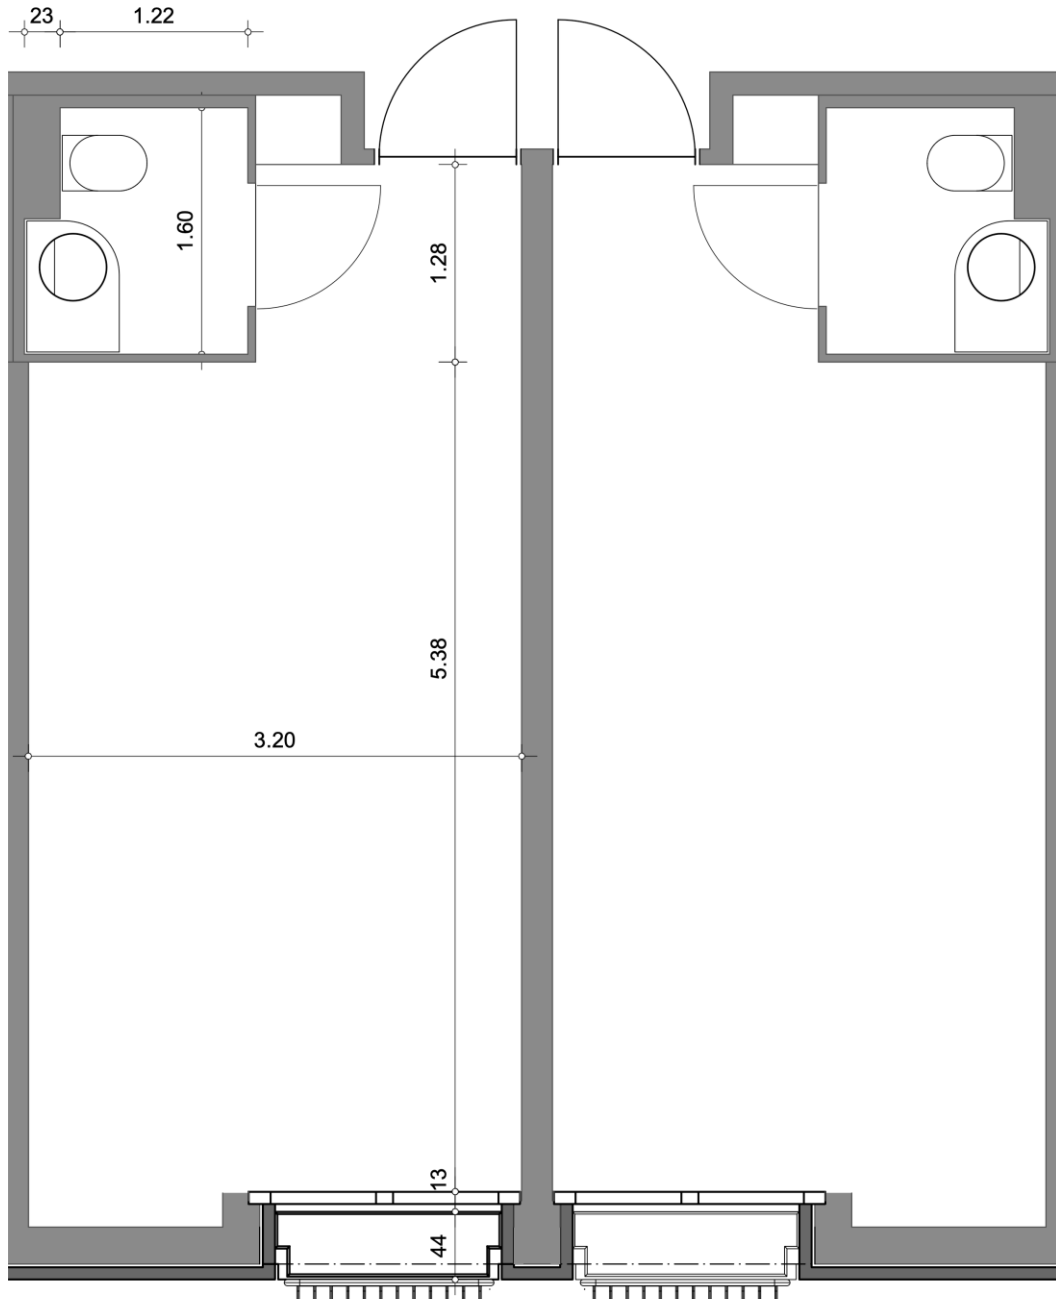

Zimmerplan Standard-Einzel-/Ehepaarzimmer Mst. 1:50 (1 m = 2 cm)

Zimmerplan Komfort-Zimmer Mst. 1:50 (1 m = 2 cm)